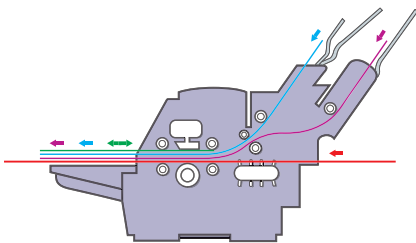

ΤΥΠΙΚΕΣ ΔΙΑΔΡΟΜΕΣ ΧΑΡΤΙΟΥ

ΜΗΧΑΝΙΚΟΙ ΤΡΟΦΟΔΟΤΕΣ ΣΕΛΙΔΩΝ

Για την εκτύπωση μεγάλου όγκου σελίδων, επιλεγμένα προϊόντα διαθέτουν προαιρετικούς μηχανικούς τροφοδότες σελίδων, όπως ο τροφοδότης μεμονωμένων σελίδων των 150 φύλλων με τον Epson LQ-2090. Εξοπλισμένοι με ανεξάρτητες μηχανικές μονάδες που βελτιώνουν την παραγωγικότητα, οι τροφοδότες αυτοί μειώνουν το χρόνο διαχείρισης του χαρτιού και εξασφαλίζουν βέλτιστη ταχύτητα εκτύπωσης.

ΤΡΟΦΟΔΟΤΕΣ ΜΕΜΟΝΩΜΕΝΩΝ ΣΕΛΙΔΩΝ

Προσφέρουν δυνατότητες χωρητικότητας 50, 150 και 250 φύλλων, για αυτόματη επιλογή εντύπων και απλού χαρτιού.

ΤΡΑΚΤΟΡΕΣ ΤΡΟΦΟΔΟΣΙΑΣ ΧΑΡΤΙΟΥ

Η ποικιλία τρακτόρων με τροφοδοσία με ώση, με έλεξη και με συνδυασμό ώσης και έλεξης δεν προσφέρουν μόνο τη δυνατότητα διαρκούς φόρτωσης περισσότερων τους ενός τύπου χαρτιού για εκτύπωση όποτε εσείς θέλετε, αλλά διαχειρίζονται πιο αποδοτικά το συνεχές χαρτί και το χαρτί πολλών τμημάτων.