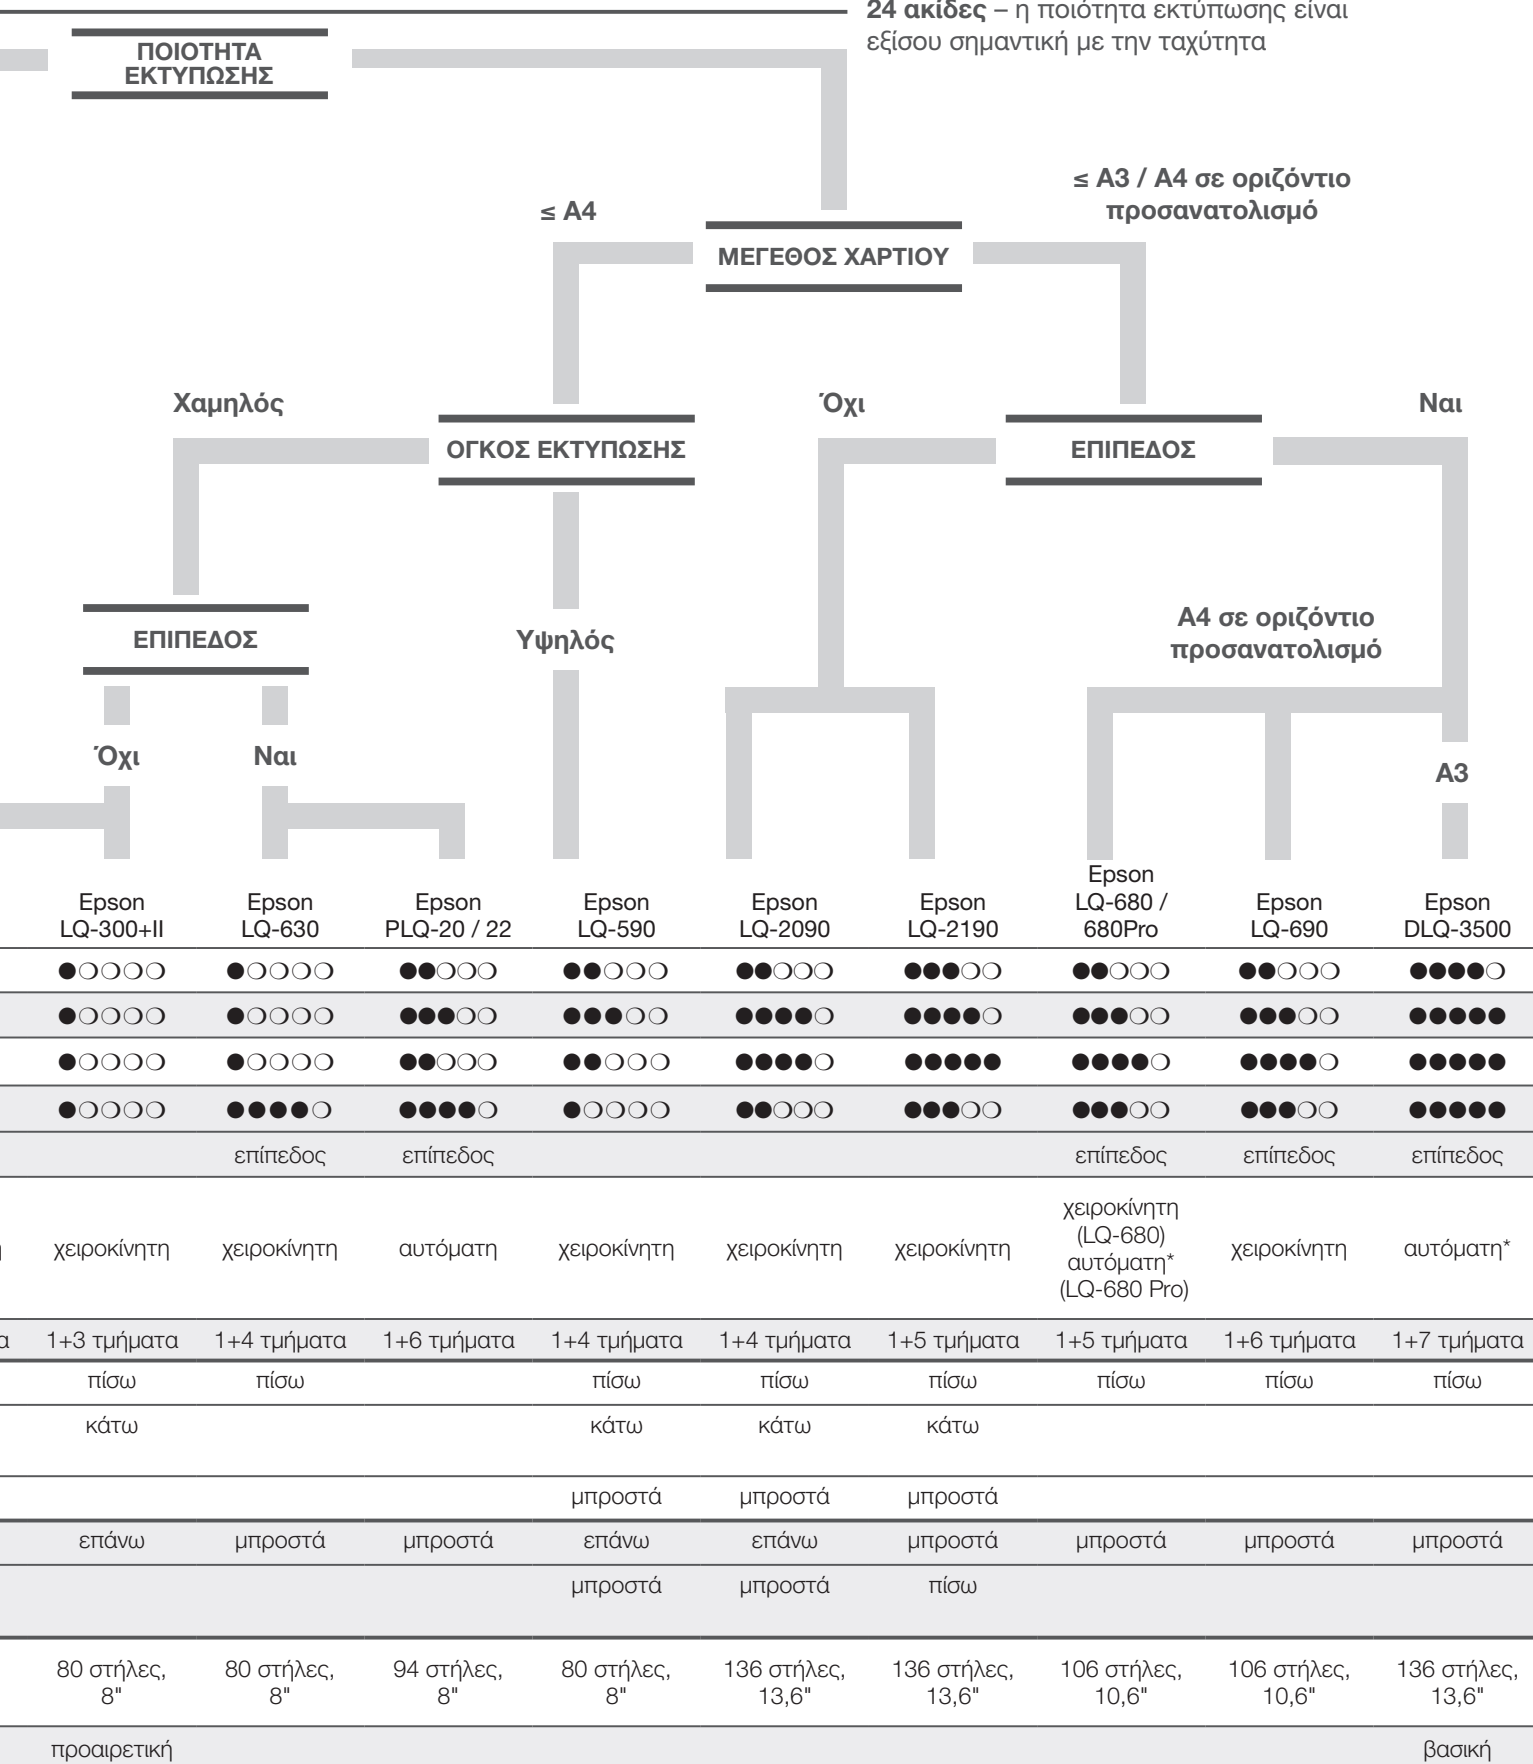

24 ακίδες – η ποιότητα εκτύπωσης είναι εξίσου σημαντική με την ταχύτητα