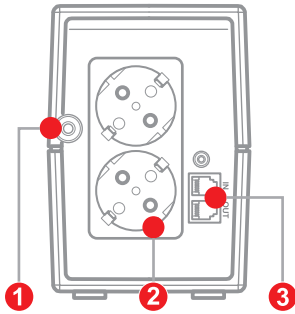

Τα Bitmore UPS προσφέρουν υψηλό επίπεδο προστασίας για υπολογιστές και ηλεκτρονικές συσκευές.

Η σειρά UPS της Bitmore διαθέτει προϊόντα από 650VA έως 2200VA με οθόνη LCD ή με panel LED ενδείξεων.

- Line Interactive
- Προστασία από υπερτάσεις
- Έξοδοι Schuko
- LED Ενδείξεις
- Προστασία τηλεφωνικής γραμμής
- Θύρα USB
- Δωρεάν παροχή λογισμικού

bitmore

LINE UPS SERIES

U650 / U850

bitmore

A STEP AHEAD

Είσοδοι / Έξοδοι Οπίσθιας Όψης

1. Είσοδος AC
2. Έξοδοι παροχής
3. Προστασία τηλεφώνου

		U650	U850	
Χαρακτηριστικά προϊόντος	• Χωρητικότητα	VA/W	650VA/360W	
	• Είσοδος	Τάση	230VAC	
		Εύρος Τάσης	170-280VAC	
	• Έξοδος	Τάση	220/230/240VAC	
		Ρύθμιση Τάσης (Λειτουργία μπαταρίας)	+/-10%	
		Συχνότητα	50Hz or 60Hz	
		Ρύθμιση Συχνότητας (Λειτουργία μπαταρίας)	+/-1 Hz	
	• Μπαταρία	Κυματομορφή Εξόδου	Τροποποιημένο Ημιτονοειδές Κύμα	
		Τύπος Μπαταρίας	12V 7Ah	12V 9Ah
		Χρόνος Επαναφόρτισης	6 ώρες στο 90% ύστερα από πλήρη αποφόρτιση	
	• Χρόνος Μεταγωγής	Τυπικός	2-6ms τυπικό, 10ms μέγιστο	
	• Ενδείξεις Μπαταρίας	Λειτουργία AC	Συνεχές πράσινο LED	
		Λειτουργία Μπαταρίας	Πράσινο LED που αναβοσβήνει	
• Ηχητική Ειδοποίηση	Λειτουργία Backup	Ηχητική ειδοποίηση κάθε 10 δευτερόλεπτα		
	Χαμηλή Στάθμη Μπαταρίας	Ηχητική ειδοποίηση κάθε 1 δευτερόλεπτα		
	Υπερφόρτωση	Ηχητική ειδοποίηση κάθε 0.5 δευτερόλεπτα		
	Σφάλμα	Παρατεταμένος ήχος		
• Προστασία	Πλήρης Προστασία	Αποφόρτιση, υπερβολική φόρτιση και προστασία υπερφόρτωσης		
• Διαστάσεις	Διαστάσεις ΜxΠxΥ (mm)	278(M)x100(Π)x143(Y)		
	Καθαρό Βάρος	4.35kgs	5.15kgs	
• Επίπεδα Θερμοκρασίας και Θορύβου	Θερμοκρασίες Λειτουργίας	0°C - 40°C		
	Επίπεδο Θορύβου	Λιγότερο από 40dB		